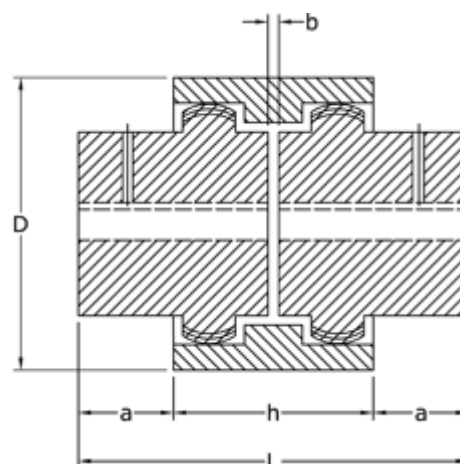

Varenummer: 3310042N42
Beskrivelse: Koblingshalvpart Tandex 42N
Boring 42H7 m/not og skrue

Mål

a = 19
b = 4
C = 42
d = 65.0
D = 92
F = 42H7
f = M8
h = 51

L = 88
P = 10