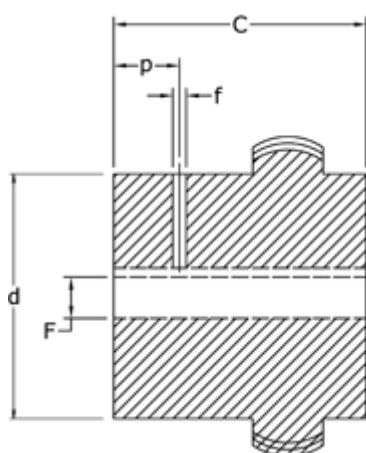

Varenummer: 3310042N42
Beskrivelse: Koblingshalvpart Tandex 42N
Boring 42H7 m/not og skrue

Mål

a = 19
b = 4
C = 42
d = 65.0
D = 92
F = 42H7
f = M8
h = 51

L = 88
P = 10